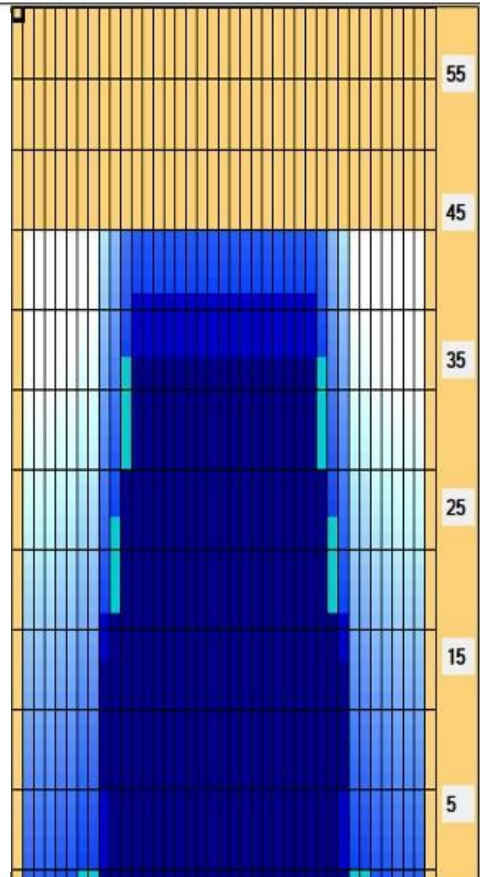

2023年10月 45F 6F

Oil Pattern Distance:	45 Feet	Reverse Brush Drop:	41 Feet	Oil Per Board:	50 uL
Forward Oil Total:	17.35 mL	Reverse Oil Total:	8.85 mL	Volume Oil Total:	26.2 mL
Forward Boards Crossed:	347 Boards	Reverse Boards Crossed:	177 Boards	Total Boards Crossed:	524 Boards

プロからのおすすめ

～ボールの表面加工～

AM ポリッシュ or サンディング

PM ポリッシュ or サンディング

※レーンが稼働することによりポリッシュがおすすめになります

～ボールの素材～

ソリッド or ハイブリッド or パール

～狙うフッキングポイント～

朝は7～10枚目付近を基準に狙う

夜は13～15枚目付近を基準に狙う

Item	3L-7L:18L-18R	8L-12L:18L-18R	13L-17L:18L-18R	18L-18R:17R-13R	18L-18R:12R-8R	18L-18R:7R-3R
Description	Outside Track:Middle	Middle Track:Middle	Inside Track:Middle	Middle: Inside Track	Middle:Middle Track	Middle:Outside Track
Track Zone Ratio	13.33	1.67	1	1	1.67	13.33